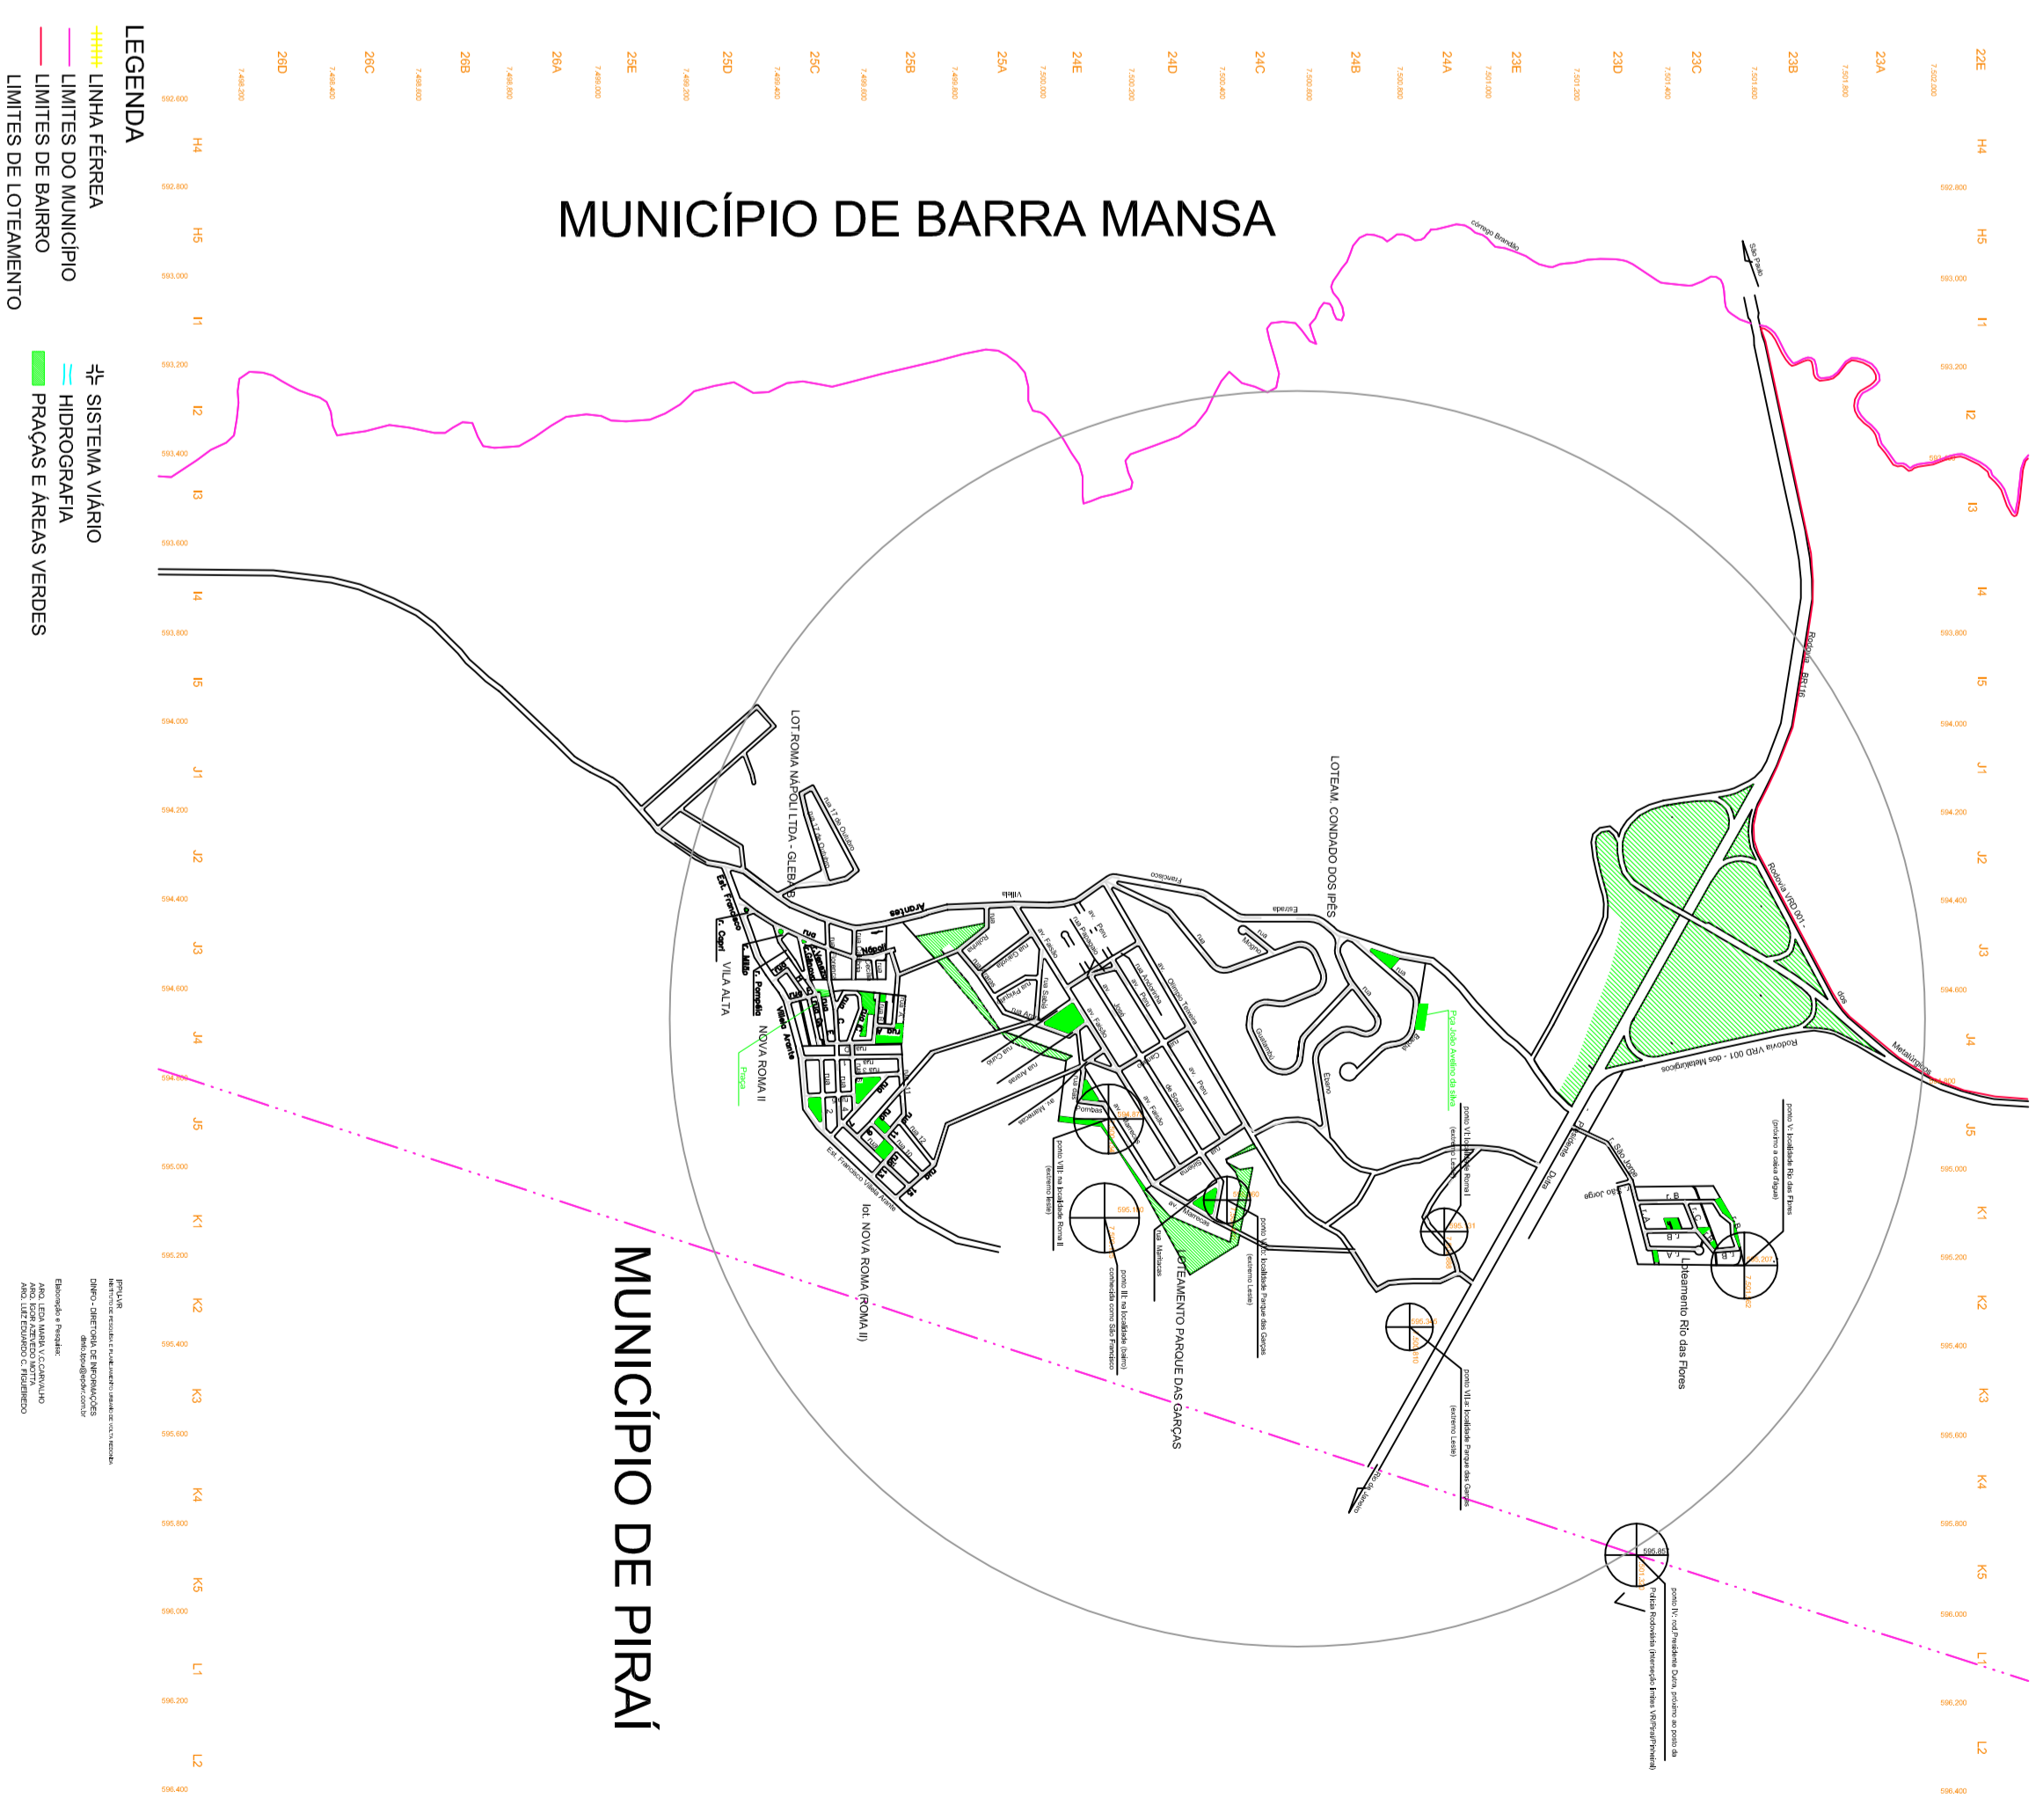

MUNICÍPIO DE VOLTA REDONDA - RJ

INSTITUTO DE PESQUISA E PLANEJAMENTO URBANO DE VOLTA REDONDA - IPPUVR
 PREFEITURA MUNICIPAL DE VOLTA REDONDA - PMVR

PLANTA GERAL DA CIDADE

ATUALIZADO: Maio/2011

MUNICÍPIO DE BARRA MANSA

MUNICÍPIO DE PIRAI

MUNICÍPIO DE BARRA DO PIRAI

MUNICÍPIO DE PINHEIRAL

MUNICÍPIO DE PIRAI

- LEGENDA**
- LINHA FERREA
 - LINHA DE TRANSPORTES
 - LIMITE DO MUNICÍPIO
 - LIMITE DE DISTRITO
 - LIMITE DE LOTAMENTO
 - ◆ SISTEMA VIÁRIO
 - INTERCÂMBIO
 - ÁREAS DE SERVIÇOS

INSTITUTO DE PESQUISA E PLANEJAMENTO URBANO DE VOLTA REDONDA - IPPUVR
 PREFEITURA MUNICIPAL DE VOLTA REDONDA - PMVR